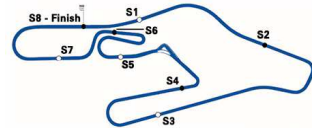

AMERICAN FESTIVAL OF ROME 2021

AUTODROMO "P. TARUFFI"

FX2000/FX2

RACE 1 - LAP CHART

POS	GRI	1	2	3	4	5	6
1.	44	21	21	21	21	21	21
2.	21	44	44	44	44	44	44
3.	8	22	22	22	22	22	22
4.	22	5	5	5	5	12	12
5.	5	12	12	12	12	8	8
6.	12	8	8	8	8	5	5
7.	88	15	15	15	15	15	15
8.	69	69	69	69	69	69	69
9.	33	33	33	33	33	6	6
10.	9	6	6	6	6	33	88
11.	6	88	88	88	88	88	29
12.	39	123	123	123	39	39	27
13.	15	39	39	39	29	29	39
14.	29	29	29	29	27	27	31
15.	18	27	27	27	31	31	64
16.	123	31	31	31	23	64	18
17.	27	23	23	23	18	18	79
18.	23	18	18	18	64	79	20
19.	31	64	64	64	79	20	40
20.	79	79	79	79	20	23	33
21.	20	20	20	20	40	40	122
22.	64	40	40	40	122	122	717
23.	40	122	122	122	717	123	24
24.	122	717	717	717	51	51	51
25.	717	71	51	51	125	717	125
26.	61	125	125	125	123	125	3
27.	7	51	24	24	24	24	123
28.	10	24	3	3	3	3	
29.	30	3					
30.	125						
31.	24						
32.	71						
33.	3						
34.	96						
35.	51						