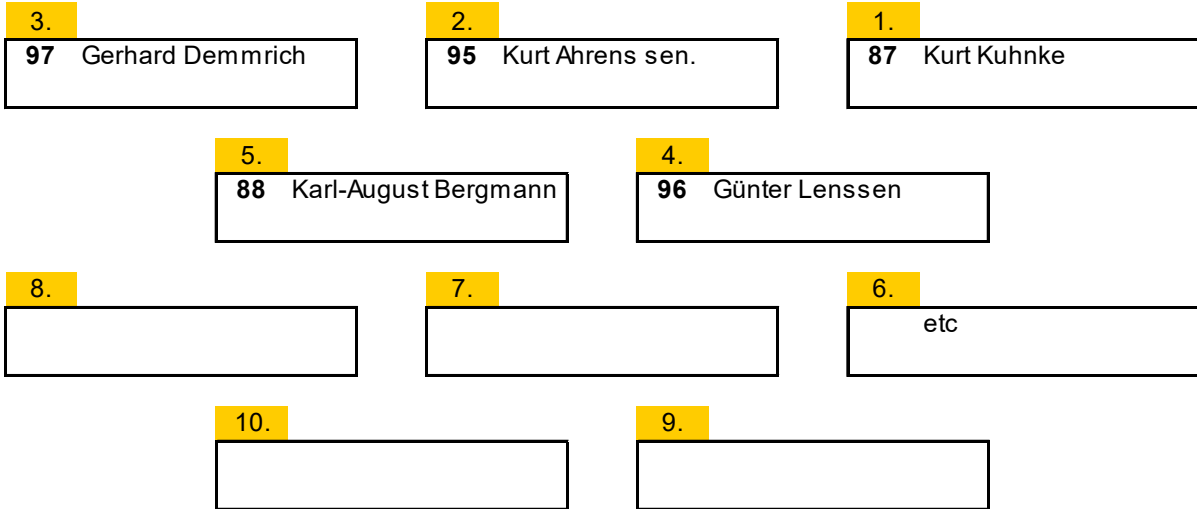

2. BERNAUER SCHLEIFE

STARTAUFSTELLUNG

Rest des Feldes Sportwagen bis 1100 ccm
Die Original-Startaufstellung ist nicht erhältlich!